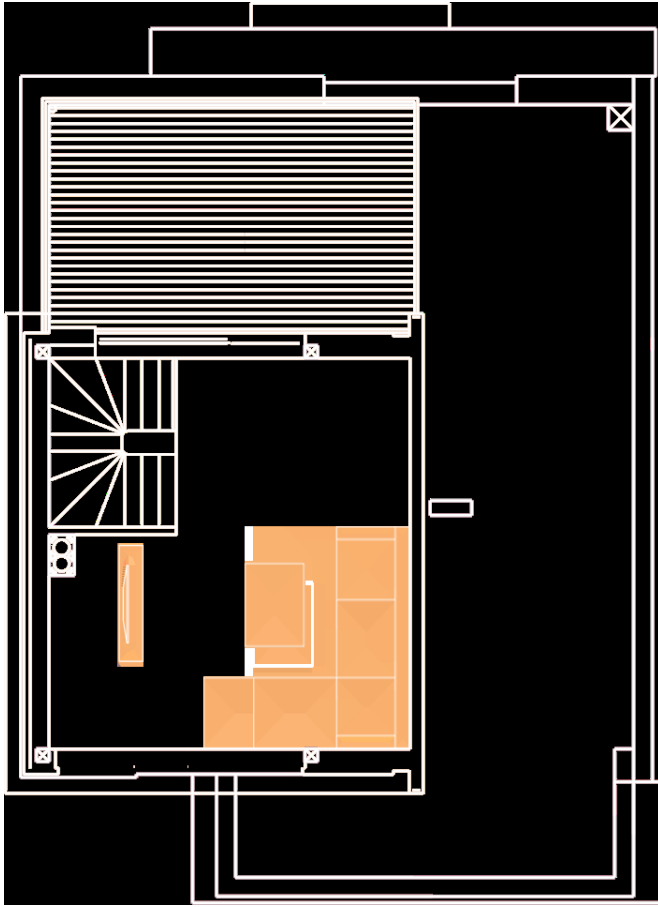

STĀVI
3

PLATĪBA
287.5 m²

NR	TELPA	PLATĪBA M ²
14	Dzīvojamā istaba	35.6
7	Halle	19.1
1	WC	3
6	Apkures telpa	3.8
13	Garāža	29.9
20	Terase	12.5
5	Istaba	6.4
19	Zemes gabals	342

AR PELĒKO APDARI / AR BALTO APDARI

€

AR PILNO APD.

€-----

STĀVI
3

PLATĪBA
287.5 m²

NR	TELPA	PLATĪBA M ²
11	Guļamistaba	18.8
10	Guļamistaba	18.9
16	Guļamistaba	7.7
9	Guļamistaba	12.6
8	Halle	10.5
2	WC	5.1
3	WC	6.9
17	Terase	2.4
18	Terase	3.5
12	Garderobe	4.4

AR PELĒKO APDARI / AR BALTO APDARI

€

AR PILNO APD.

€-----

STĀVI
3 | PLATĪBA
287.5 m²

NR	TELPA	PLATĪBA M ²
15	Dzīvojamā istaba	29.4
4	Terase	50

AR PELĒKO APDARI / AR BALTO APDARI

€