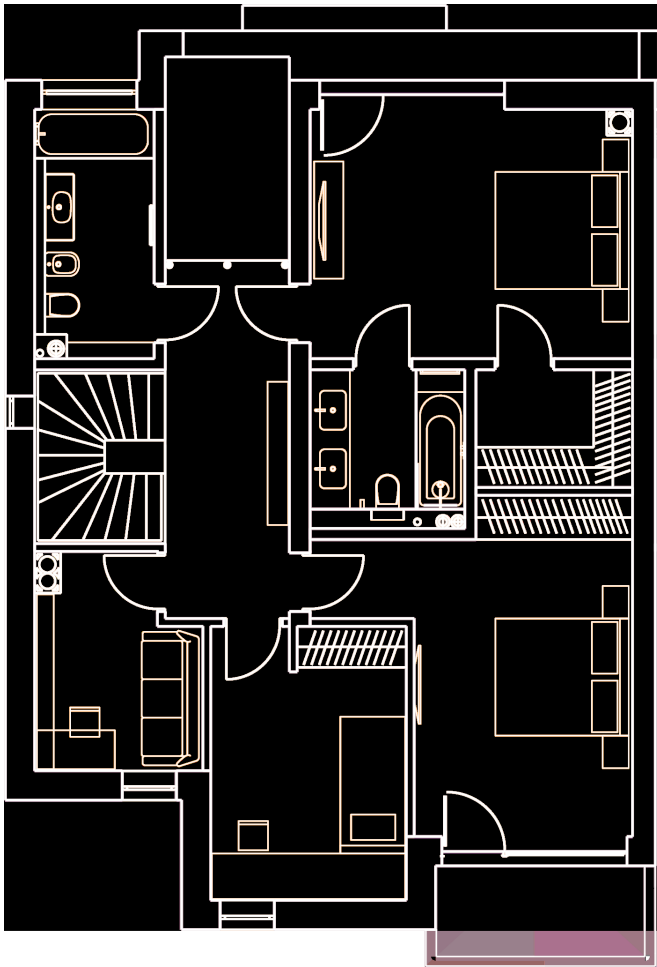

STĀVI
3

PLATĪBA
287.5 m²

NR	TELPA	PLATĪBA M ²
14	Dzīvojamā istaba	35.6
7	Halle	19.1
1	WC	3
6	Apkures telpa	3.8
13	Garāža	29.9
20	Terase	12.5
5	Istaba	6.4
19	Zemes gabals	342

AR PELĒKO APDARI / AR BALTO APDARI

€

AR PILNO APD.

€-----

STĀVI
3

PLATĪBA
287.5 m²

NR	TELPA	PLATĪBA M ²
11	Guļamistaba	18.8
10	Guļamistaba	18.9
16	Guļamistaba	7.7
9	Guļamistaba	12.6
8	Halle	10.5
2	WC	5.1
3	WC	6.9
17	Terase	2.4
18	Terase	3.5
12	Garderobe	4.4

AR PELĒKO APDARI / AR BALTO APDARI

€

AR PILNO APD.

€-----

STĀVI
3 | PLATĪBA
287.5 m²

NR	TELPA	PLATĪBA M ²
15	Dzīvojamā istaba	29.4
4	Terase	50

AR PELĒKO APDARI / AR BALTO APDARI

€